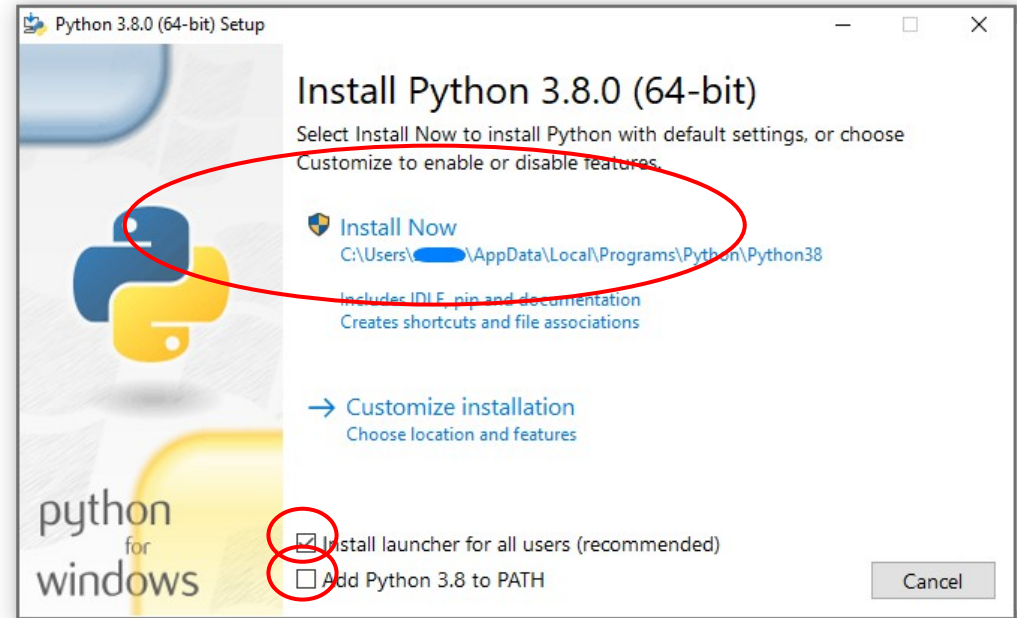

malamute

cassxml 1.0

Instal·lació

Pas previ: tenir instal·lat Python 3.8 o posterior

Si treballeu amb Windows, trobareu l'arxiu d'instal·lació de Python a

- <https://www.python.org/downloads/>

The screenshot shows the Python.org website's download page. The browser address bar displays <https://www.python.org/downloads/>. The page features the Python logo, a search bar, and a navigation menu with links for About, Downloads, Documentation, Community, Success Stories, News, and Events. A prominent yellow button labeled "Download Python 3.12.2" is visible. Below it, there are links for "Looking for Python with a different OS?" and "Want to help test development versions of Python 3.13?". The page also includes a section for "Active Python Releases" and a table with columns for "Python version", "Maintenance status", "First released", "End of support", and "Release schedule".

Python - pas 1: Descarregar instal·lador de Python per Windows

Consulteu amb el vostre administrador de sistemes la versió més adient. En la major parts dels casos serà:

Windows installer (64-bit)

•

I penseu a escollir una versió igual o superior a 3.8

Python - pas 2: Iniciar instal·lador

En fer doble-click a l'arxiu instal·lador descarregat, s'obrirà aquesta pantalla →

- Marqueu les 2 caselles de la part inferior i inicieu la instal·lació no personalitzada